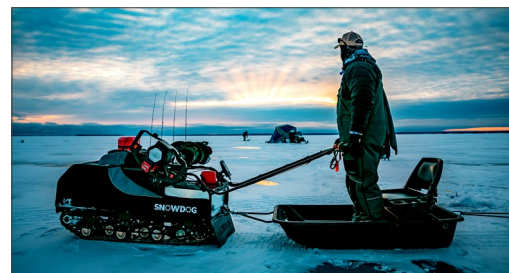

## PREISLISTE SNOWDOG 2021-22

	Tipo/Articolo Type/Article Typ/Artikel	Motore Moteur Motor	Retromarcia Marche arrière Rück- wärtsgang	Capacità di traino Capacité de remorquage Zuglast	Dimensioni Dimensions Abmessungen	Peso Poids Gewicht	Prezzo IVA incl. Prix TVA incl. Preis inkl. MwSt
	COMPACT B13ME SNO-C-B13ME-WR	Briggs&Stratton 13.5 HP, 420 cc	✗	150 kg	1270 x 600 x 800 mm	130 kg	Fr. 3'500.-
	STANDARD B13MER SNO-S-B13MER-WR	Briggs&Stratton 13.5 HP, 420 cc	✓	200 kg	1470 x 600 x 800 mm	140 kg	Fr. 4'350.-
	SPORT B13MER SNO-S-B13MER-Sport	Briggs&Stratton 13.5 HP, 420 cc	✓	200 kg	1430 x 780 x 770 mm	155 kg	Fr. 4'600.-
	TWIN TRACK V14 MER SNO-T-V400-MER-MP	B&S Vanguard 14 HP, 408 cc	✓	300 kg	1460 x 890 x 790 mm	204 kg	Fr. 6'350.-