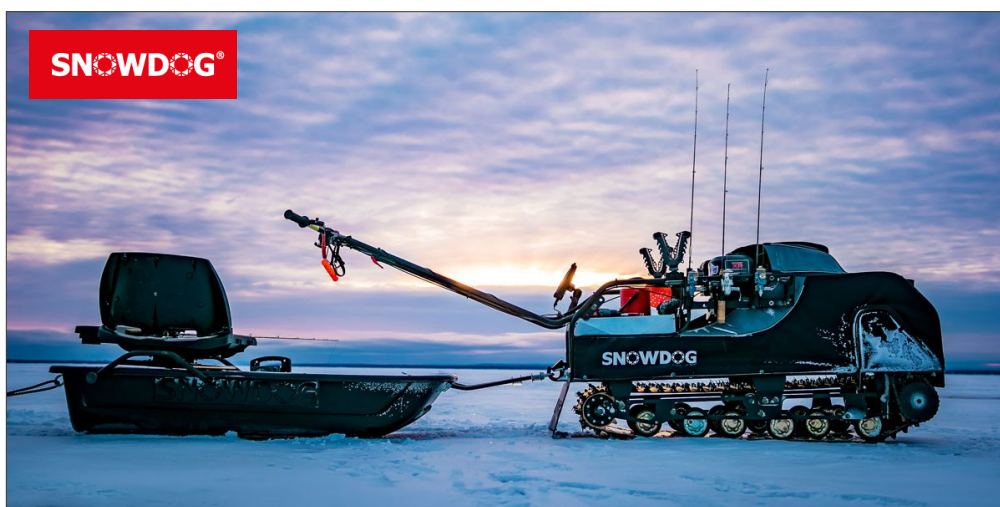

## PREISLISTE SNOWDOG 2021-22

	Tipo/Articolo Type/Article Typ/Artikel	Motore Moteur Motor	Retromarcia Marche arrière Rück- wärtsgang	Capacità di traino Capacité de remorquage Zuglast	Dimensioni Dimensions Abmessungen	Peso Poids Gewicht	Prezzo IVA incl. Prix TVA incl. Preis inkl. MwSt
	COMPACT B13ME SNO-C-B13ME-WR	Briggs&Stratton 13.5 HP, 420 cc	✗	150 kg	1270 x 600 x 800 mm	130 kg	Fr. 3'500.-
	STANDARD B13MER SNO-S-B13MER-WR	Briggs&Stratton 13.5 HP, 420 cc	✓	200 kg	1470 x 600 x 800 mm	140 kg	Fr. 4'350.-
	SPORT B13MER SNO-S-B13MER-Sport	Briggs&Stratton 13.5 HP, 420 cc	✓	200 kg	1430 x 780 x 770 mm	155 kg	Fr. 4'600.-
	TWIN TRACK V14 MER SNO-T-V400-MER-MP	B&S Vanguard 14 HP, 408 cc	✓	300 kg	1460 x 890 x 790 mm	204 kg	Fr. 6'350.-